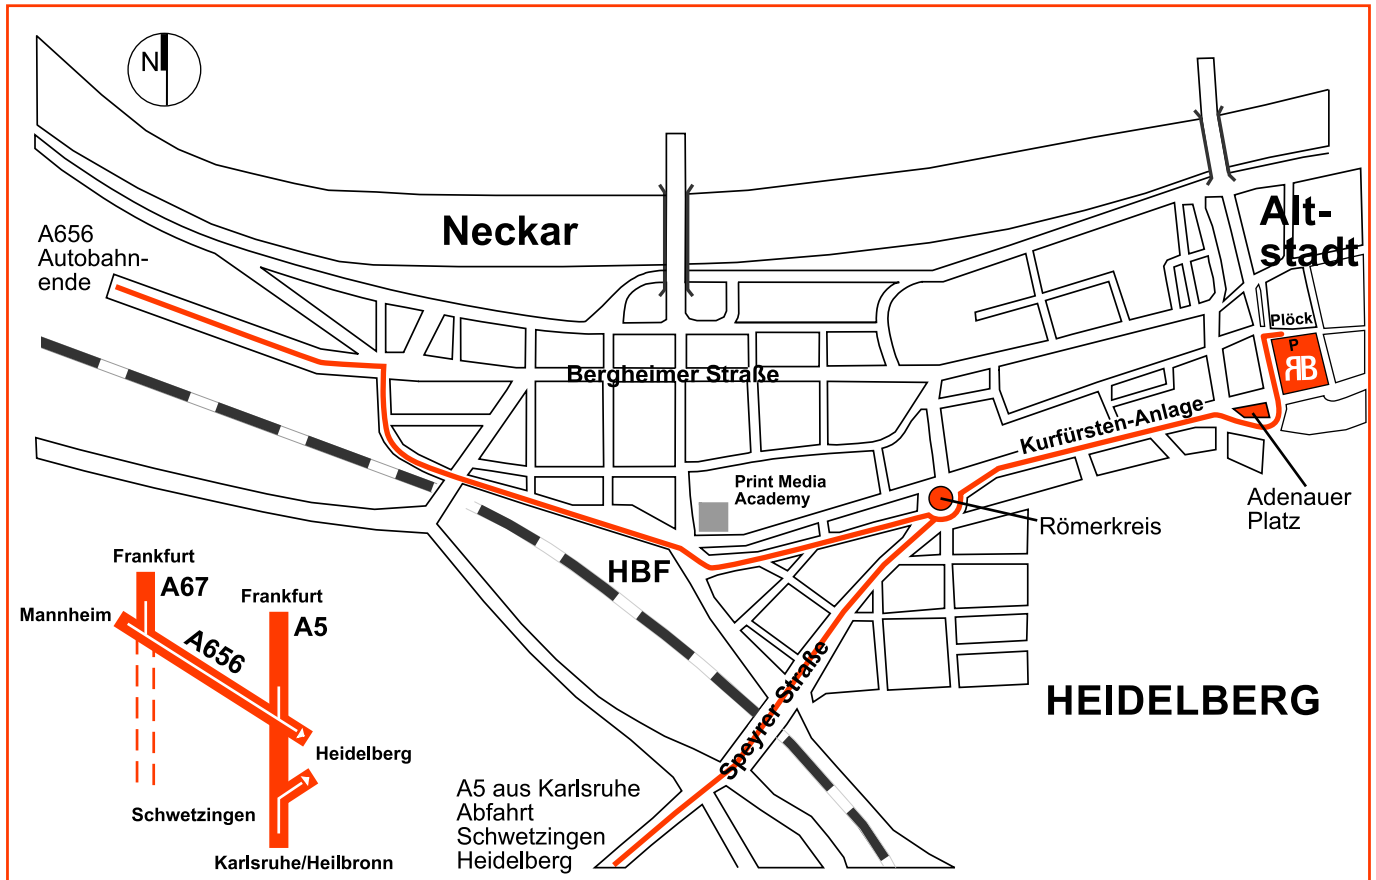

Reiserer Biesinger
Rechtsanwälte

Aus Richtung
Frankfurt

Von der Autobahn A5 oder A67 aus Richtung Frankfurt
fahren Sie am Kreuz Heidelberg auf die A656 in Richtung Heidelberg.

Am Autobahnende fahren Sie rechts in Richtung Schloß/Zentrum in die Gneisenastraße. An der Kreuzung von Bahnhof (rechts) und der Print Media Academy fahren Sie weiter geradeaus in die Kurfürstenanlage. Überqueren Sie den Römerkreis und fahren Sie bis zum Adenauerplatz. Hier biegen Sie links in die Sofienstraße Richtung Eberbach ab und ordnen sich auf der rechten Spur ein. Diese Rechtsabbiegerspur führt Sie in die Plöck. Direkt hinter dem Haus rechts, steht Ihnen unser Pakplatz zur Verfügung.

Aus Richtung
Karlsruhe
Heilbronn

Von der Autobahn A5 aus Richtung Süden nehmen Sie die Abfahrt Schwetzingen/Heidelberg in Richtung Heidelberg auf der B535. Folgen Sie der Speyerer Straße bis diese in den Römerkreis mündet und biegen Sie hier rechts ab in die Kurfürstenanlage. Fahren Sie diese bis zum Adenauerplatz. Hier biegen Sie links in die Sofienstraße Richtung Eberbach ab und ordnen sich auf der rechten Spur ein. Diese Rechtsabbiegerspur führt Sie in die Plöck. Direkt hinter dem Haus rechts, steht Ihnen unser Pakplatz zur Verfügung.